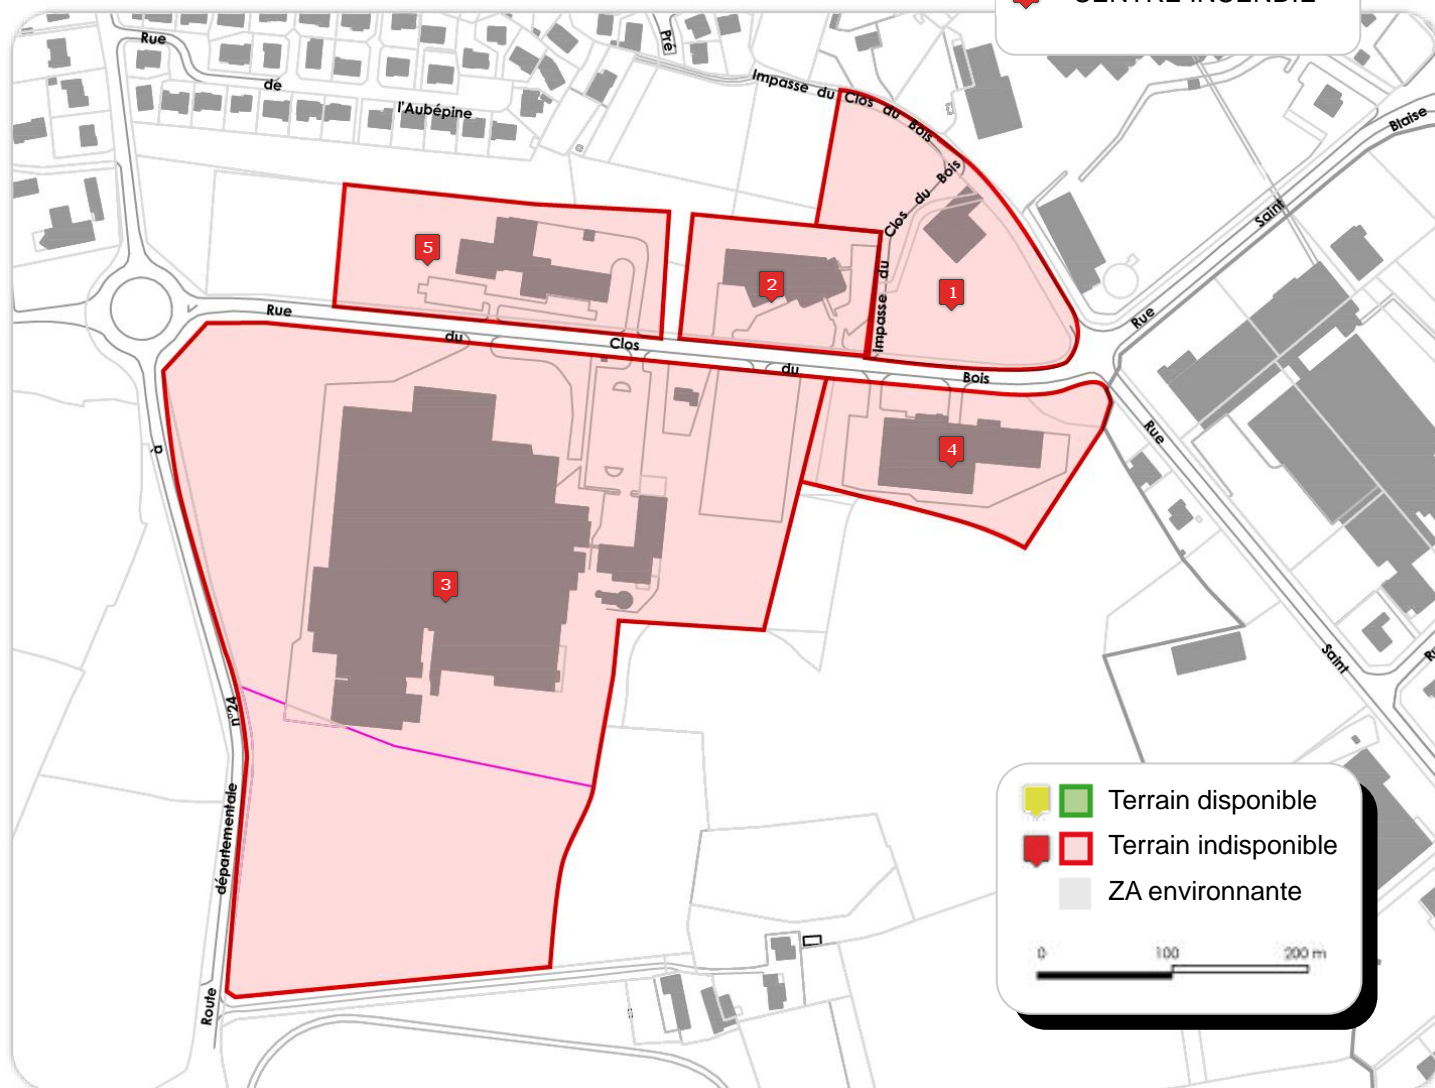

ZONE D'ACTIVITE CLOS DU BOIS

Mission Économique

Communauté de communes de SABLÉ-SUR-SARTHE

Zone entièrement commercialisée. LDC y a implanté ses activités de produits élaborés, DPE, RLD et le Centre d'incendie et de secours.

- 1 LDC
- 2 CLMTP
- 3 LDC-DPE
- 4 RLD
- 5 CENTRE INCENDIE

- Terrain disponible
- Terrain indisponible
- ZA environnante