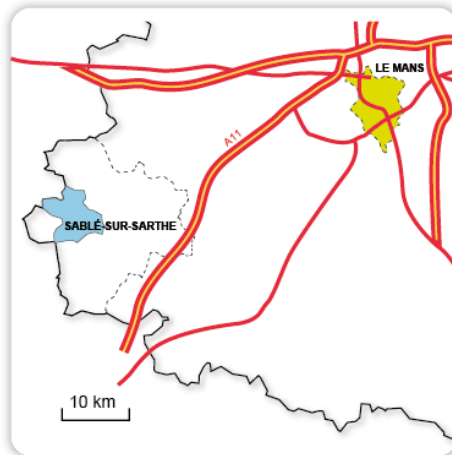

ZONE D'ACTIVITÉ OUEST PARK

Mission Économique

Communauté de communes de **SABLÉ-SUR-SARTHE**

Zone en cours de commercialisation, elle a un caractère logistique, industriel et de services.

1	Nouvelle zone de services Plusieurs parcelles disponibles*
2	Zone disponible*
3	Zone disponible*
4	Zone disponible*
5	Zone disponible*
6	GEOXIA
7	Transports Perrin Pichon
8	LOGICOR
9	Posson
10	Pôle Hospitalier Sarthe et Loir
11	LDC – Étoile Routière
12	ADAPEI de la Sarthe
13	La Forestière
14	Zone disponible*
15	Zone disponible*
16	Zone disponible*
17	DURAND TP