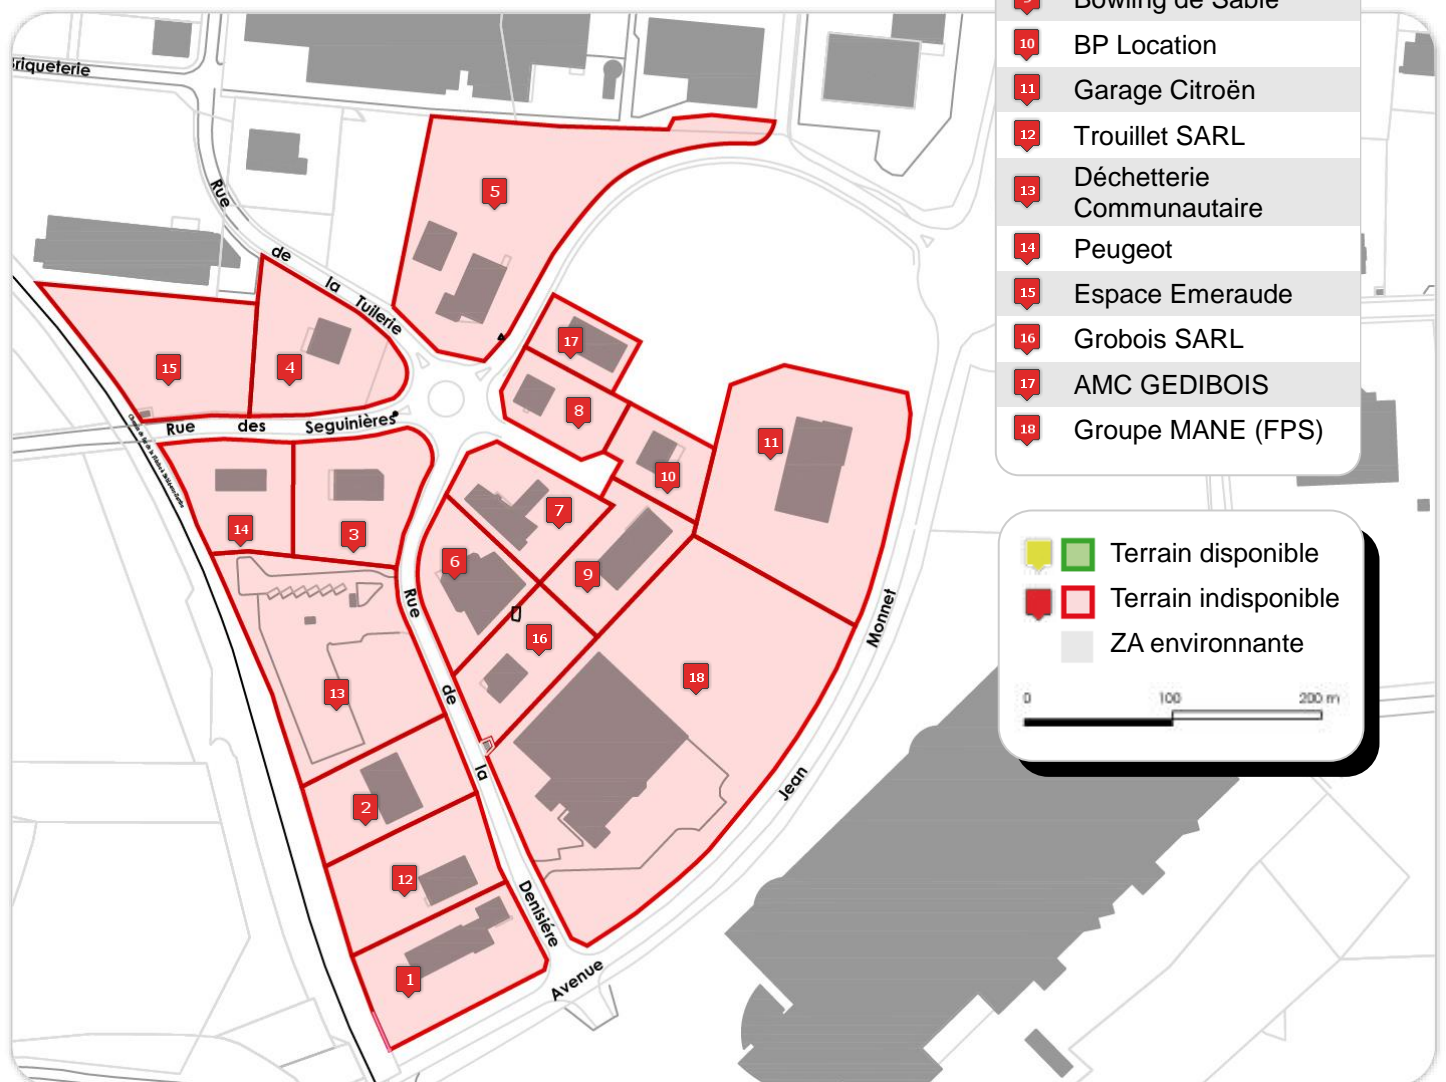

ZONE D'ACTIVITÉ DENISIÈRE

Mission Économique

Communauté de communes de **SABLÉ-SUR-SARTHE**

Zone entièrement commercialisée, on y trouve des activités variées tant artisanales que commerciales.

- 1 Sablésienne de biscuiterie
- 2 LM Manutention ; CB Résine ; Net Habitat
- 3 JS Automobile
- 4 Carrosserie
- 5 Garage Brunet
- 6 Fremont Affutage
- 7 Veolia Eau
- 8 Bertin SARL
- 9 Bowling de Sablé
- 10 BP Location
- 11 Garage Citroën
- 12 Trouillet SARL
- 13 Déchetterie Communautaire
- 14 Peugeot
- 15 Espace Emeraude
- 16 Grobois SARL
- 17 AMC GEDIBOIS
- 18 Groupe MANE (FPS)

-  Terrain disponible
-  Terrain indisponible
-  ZA environnante