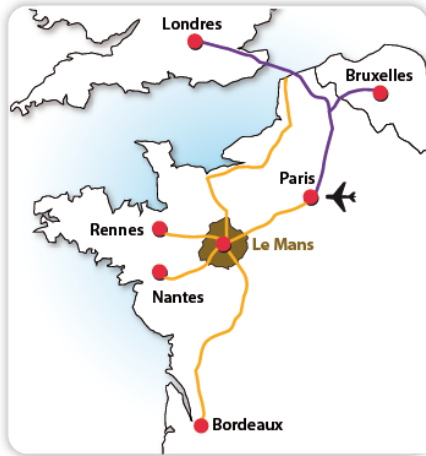

ZONE D'ACTIVITÉ DENISIÈRE

Mission Économique

Communauté de communes de **SABLÉ-SUR-SARTHE**

Zone entièrement commercialisée, on y trouve des activités variées tant artisanales que commerciales.

- 1 Sablésienne de biscuiterie
- 2 LM Manutention ; CB Résine ; Net Habitat
- 3 JS Automobile
- 4 Carrosserie
- 5 Garage Brunet
- 6 Fremont Affutage
- 7 Veolia Eau
- 8 Bertin SARL
- 9 Bowling de Sablé
- 10 BP Location
- 11 Garage Citroën
- 12 Trouillet SARL
- 13 Déchetterie Communautaire
- 14 Peugeot
- 15 Espace Emeraude
- 16 Grobois SARL
- 17 AMC GEDIBOIS
- 18 Groupe MANE (FPS)