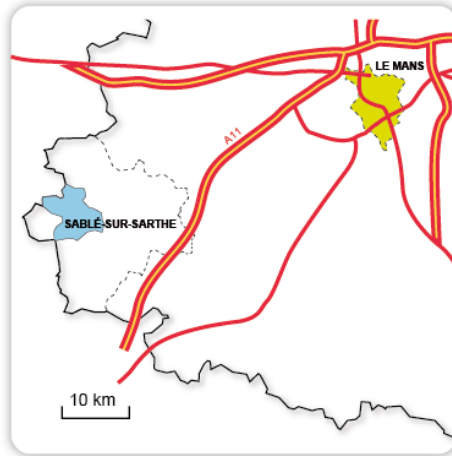

ZONE D'ACTIVITÉ LES VIGNES

Mission Économique

Communauté de communes de **SABLÉ-SUR-SARTHE**

Zone entièrement commercialisée, on y trouve des activités variées, commerciales, artisanales et logistiques.

- 1 King Jouet La Boucherie
- 2 Garczynski-Traploir
- 3 CLMTP (Vide)
- 4 RLD Base Logistique
- 5 Michard Pays de la Loire
- 6 France Bonhomme
- 7 SCERIA
- 8 MVE
- 9 AGI