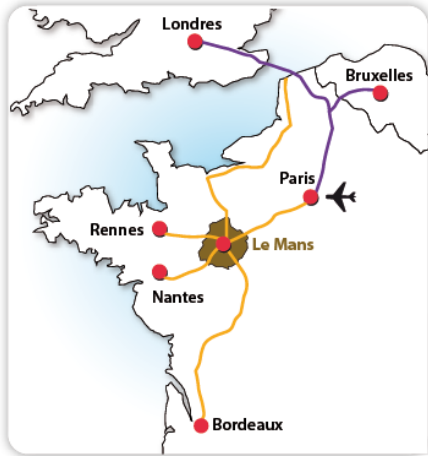

ZONE D'ACTIVITÉ LES VIGNES

Mission Économique

Communauté de communes de **SABLÉ-SUR-SARTHE**

Zone entièrement commercialisée, on y trouve des activités variées, commerciales, artisanales et logistiques.

- 1 King Jouet La Boucherie
- 2 Garczynski-Traploir
- 3 CLMTP (Vide)
- 4 RLD Base Logistique
- 5 Michard Pays de la Loire
- 6 France Bonhomme
- 7 SCERIA
- 8 MVE
- 9 AGI